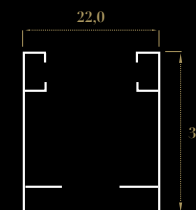

ZANZARIERA APERTURA LATERALE

Gaja Laterale è una zanzariera laterale che viene fornita in kit con tutti gli accessori necessari per il montaggio.

Misure L 140 X h 250.

Le guide laterali hanno uno spazzolino antivento

MISURE DISPONIBILI

H 140 CM X L 250 CM

TIPOLOGIA

fai da te

Fornitura completa: espositore con 12 pezzi di misure e colori a scelta

MANIGLIA

CASSONETTO

GUIDA BASSA

GUIDA ALTA

PROFILO DI RISCONTRO