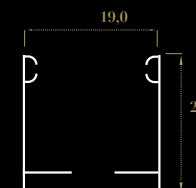

ZANZARIERA APERTURA LATERALE

Gaja Laterale è una zanzariera laterale che viene fornita in kit con tutti gli accessori necessari per il montaggio.

Misure L 140 X h 250.

Le guide laterali hanno uno spazzolino antivento

MISURE DISPONIBILI

H 140 CM X L 250 CM

TIPOLOGIA

fai da te

Fornitura completa: espositore con 12 pezzi di misure e colori a scelta

MANIGLIA

CASSONETTO

GUIDA BASSA

GUIDA ALTA

PROFILO DI RISCONTRO