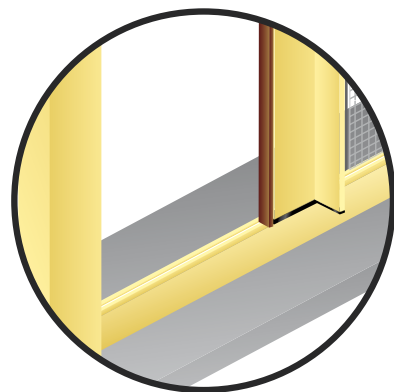

ZANZARIERA APERTURA LATERALE

Gemma 50 è una zanzariera a molla con apertura laterale, utilizzata per porte/finestre. Realizzata su misura, con cassonetto da 50 mm, la rete è saldata ai bordi e rivettata. La caratteristica della gemma è che la guida inferiore sul pavimento, può essere rimossa con un semplice gesto sia per facilitare le pulizie sia per rimuovere la zanzariera nei periodi in cui non viene utilizzata. Oltre alla tradizionale rete in fibra di vetro, si può richiedere l'inserimento di teli oscuranti, filtranti e a strisce.

MISURE CONSIGLIATE / max

L 160 cm x H 250 cm

TIPOLOGIA

laterale a misura

SISTEMA RALLENTATO *(Optional)*

Novità sistema Rallentato

N.B. Quando la zanzariera non viene utilizzata, ad esempio durante l'inverno, il binario a pavimento può essere rimosso.