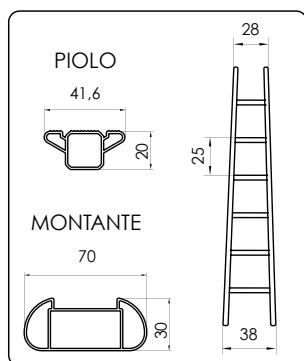

S 1100 A

Questa scala è stata studiata per quegli operatori che devono lavorare con le scale in agricoltura, per la raccolta della frutta, potatura etc. La particolarità di questa scala è nel montante arrotondato, così la presa risulta più comoda, e ricorda la vecchia scala di legno che usavano gli agricoltori nei tempi passati.

PORTATA KG. 150

ART. GRADINI ALTEZZA mt. PESO KG

ART.	GRADINI	ALTEZZA mt.	PESO KG
8/1	8	2,25	5,84
10/1	10	2,90	6,44
12/1	12	3,45	7,68
14/1	14	4,00	8,92
16/1	16	4,50	10,08
18/1	18	5,00	11,24
19/1	19	5,40	12,06
21/1	21	6,00	13,38
24/1	24	6,80	15,52