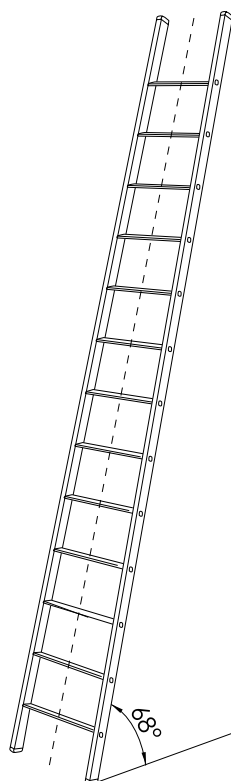

S 1100 A

Questa scala è stata studiata per quegli operatori che devono lavorare con le scale in agricoltura, per la raccolta della frutta, potatura etc. La particolarità di questa scala è nel montante arrotondato, così la presa risulta più comoda, e ricorda la vecchia scala di legno che usavano gli agricoltori nei tempi passati.

PORTATA KG. 150

ART. GRADINI ALTEZZA mt. PESO KG

ART.	GRADINI	ALTEZZA mt.	PESO KG
8/1	8	2,25	5,84
10/1	10	2,90	6,44
12/1	12	3,45	7,68
14/1	14	4,00	8,92
16/1	16	4,50	10,08
18/1	18	5,00	11,24
19/1	19	5,40	12,06
21/1	21	6,00	13,38
24/1	24	6,80	15,52