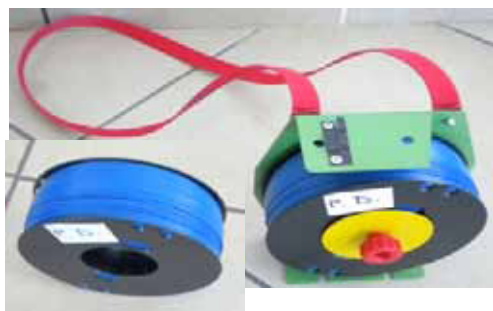

Tracolla + ricarica
Tracolla in alluminio completo di bobina a filo parallelo da mt
Bobina per Ricarica con filo parallelo colore Rosso/Biodegradabile/Verde per legatrici manuali
Bobina per Ricarica con filo parallelo colore Marrone/Biodegradabili/Verde per legatrici automatiche