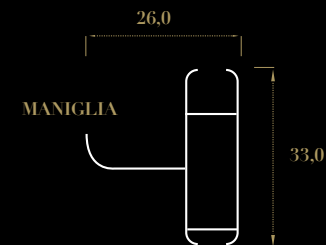

ZANZARIERA APERTURA VERTICALE

Meteora è una zanzariera a molla a scorrimento verticale utilizzata per finestre. Disponibile su misura con cassonetto da 50 mm. La rete è saldata e rivettata ai bordi. Oltre alla tradizionale rete in fibra di vetro, si può richiedere l'inserimento di teli oscuranti, filtranti e a strisce.

● Profilo Cassonetto 50 mm.

MISURE CONSIGLIATE / max

L 200 cm x H 180 cm

TIPOLOGIA

verticale a misura

SISTEMA RALLENTATO (Optional)

Novità sistema Rallentato