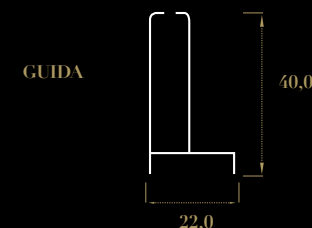

ZANZARIERA APERTURA VERTICALE

Meteora è una zanzariera a molla a scorrimento verticale utilizzata per finestre. Disponibile su misura con cassonetto da 50 mm. La rete è saldata e rivettata ai bordi. Oltre alla tradizionale rete in fibra di vetro, si può richiedere l'inserimento di teli oscuranti, filtranti e a strisce.

● Profilo Cassonetto 50 mm.

MISURE CONSIGLIATE / max

L 200 cm x H 180 cm

TIPOLOGIA

verticale a misura

SISTEMA RALLENTATO (Optional)

Novità sistema Rallentato