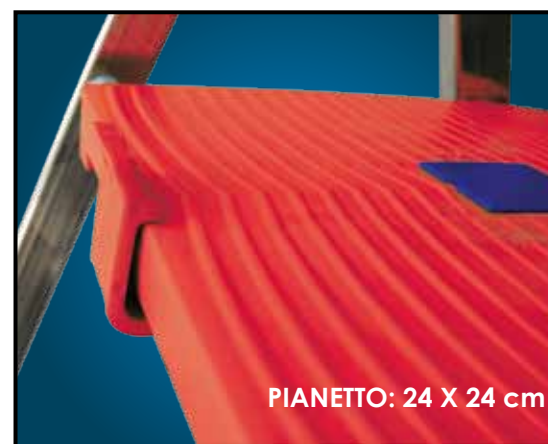

# PRATIKA

Scala a forbice leggera e pratica. Nonostante l'estetica ricercata, questa scala può essere utilizzata anche per lavori professionali, oltre che come scala domestica. La scala Pratika è disponibile anche nella versione con pianetto porta oggetti.

**PORTATA KG. 150**

**CORDA DI SICUREZZA**

**PIANETTO: 24 X 24 cm**

**PIEGATA OCCUPA  
POCHISSIMO SPAZIO  
SOLTANTO 8 CM!**

**Pioli ergonomici**  
per una maggiore  
comodità di appoggio

ART.	GRADINI	ALTEZZA mt.	PESO KG
Pratika	3	1,40	5,80
Pratika	4	1,70	6,50
Pratika	5	2,00	7,75
Pratika	6	2,30	9,60
Pratika	7	2,60	11,70
Pratika	8	2,90	14,50