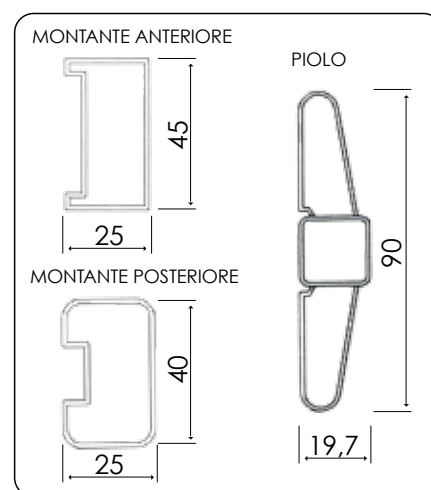

# PRATIKA

Scala a forbice leggera e pratica. Nonostante l'estetica ricercata, questa scala può essere utilizzata anche per lavori professionali, oltre che come scala domestica. La scala Pratika è disponibile anche nella versione con pianetto porta oggetti.

**PORTATA KG. 150**

**CORDA DI SICUREZZA**

**PIANETTO: 24 X 24 cm**

**PIEGATA OCCUPA  
POCHISSIMO SPAZIO  
SOLTANTO 8 CM!**

**Pioli ergonomici**  
per una maggiore  
comodità di appoggio

ART.	GRADINI	ALTEZZA mt.	PESO KG
Pratika	3	1,40	5,80
Pratika	4	1,70	6,50
Pratika	5	2,00	7,75
Pratika	6	2,30	9,60
Pratika	7	2,60	11,70
Pratika	8	2,90	14,50