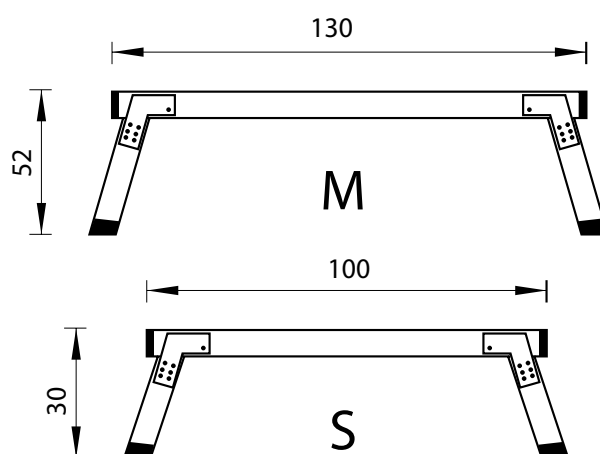

Pedane in alluminio robuste e richiudibili con cerniera di sicurezza. E' costruito in alluminio con piano calpestio in Wiremesh antisdrucciolo robusto e resistente alle intemperie.

PORTATA KG. 150

MOD.	Ingombro chiuso	Peso	Profilo
S	15,5x100x30	5,6	65x35
M	15,5x130x30	7,7	65x35